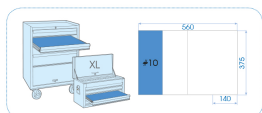

2548MRE

M Dopsleutelset 1/4" 6-kantig metrisch en accessoires - 48 dlg

Afmetingen L x B (mm) : 389 x 185 x 66

Lege koffer : 820002K

Gewicht (kg) : 1.79

- Inbusdoppen
- Metrisch
- EVA #10 (375 x 140 mm)
- Koffer 820002K

		Series	Content
			2335M 4, 4.5, 5, 5.5, 6, 7, 8, 9, 10, 11, 12, 13, 14
			2235M 4, 4.5, 5, 5.5, 6, 7, 8, 9, 10, 11, 12, 13, 14
			1025H H3, H4, H5, H6, H7, H8, H10
			1025S 3.0, 4.5, 5, 6.5, 8
			1025P PH0, PH1, PH2, PH3
			2752G 275206G
			2178DF 2178DF
			2792 2792