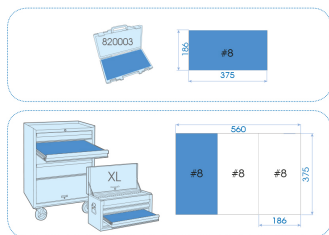

2550MRE

M Dopsleutelset 1/4" 6-kantig metrisch en accessoires - 50 dlg

Afmetingen L x B x H (mm) : 389 x 230 x 66

Lege koffer : 820003K

Gewicht (kg) : 2.2

- Inbusdoppen
- Ratel met terugstelhoek van 5°
- Metrisch
- Koffer 820003K
- EVA #8 (375 x 186 mm)

		Series	Content
		1/4"	2335M 4, 4.5, 5, 5.5, 6, 7, 8, 9, 10, 11, 12, 13, 14
		1/4"	2033 T8, T9, T10, T15, T20, T25, T27, T30, T40
		1/4"	2035 H3, H4, H5, H6, H7, H8, H10
		1/4"	2031 PH1, PH2, PH3, PH4
		1/4"	2032 4, 5.5, 6.5, 8, 10
		1/4"	2375M E4, E5, E6, E7, E8
	1/4"	2755G	275555G
	1/4"	2571	115 mm

KING TONY

Enjoy your work

		2293	100, 150 mm
		2221	50 mm
		2178DF	2178DF
		2792	2792
		820003K	820003K