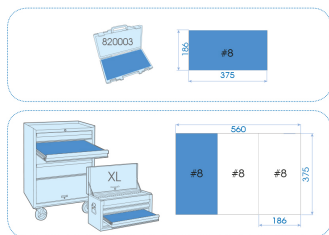

2550MRE

M Dopsleutelset 1/4" 6-kantig metrisch en accessoires - 50 dlg

Afmetingen L x B x H (mm) : 389 x 230 x 66

Lege koffer : 820003K

Gewicht (kg) : 2.2

- Inbusdoppen
- Metrisch
- Ratel met terugstelhoek van 5°
- EVA #8 (375 x 186 mm)
- Koffer 820003K

		Series	Content
		1/4"	2335M 4, 4.5, 5, 5.5, 6, 7, 8, 9, 10, 11, 12, 13, 14
		1/4"	2033 T8, T9, T10, T15, T20, T25, T27, T30, T40
		1/4"	2035 H3, H4, H5, H6, H7, H8, H10
		1/4"	2031 PH1, PH2, PH3, PH4
		1/4"	2032 4, 5.5, 6.5, 8, 10
		1/4"	2375M E4, E5, E6, E7, E8
	1/4"	2755G	275555G
	1/4"	2571	115 mm

KING TONY

Enjoy your work

		2293	100, 150 mm
		2221	50 mm
		2178DF	2178DF
		2792	2792
		820003K	820003K