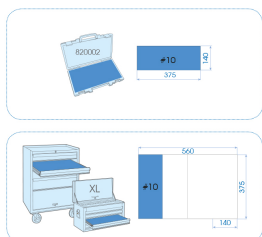

2044SRE

S Dopsleutelset inch 1/4" 6-kantig en 12 kant met accessoires - 44 dlg

Lege koffer : 820002K
 Afmetingen L x B x H (mm) : 389 x 185 x 66
 Gewicht (kg) : 1.62

- Inch
- Lange inbusdoppen
- EVA #10 (375 x 140 mm)
- Korte doppen met 12-kant
- Koffer 820002K

		Series		Content
		1/4"	2330S	5/32", 3/16", 7/32", 1/4", 9/32", 5/16", 11/32", 3/8", 7/16", 15/32", 1/2"
		1/4"	2235S	5/32", 3/16", 7/32", 1/4", 9/32", 5/16", 11/32", 3/8", 7/16", 1/2"
		1/4"	5025H	H3/64", H1/16", H5/64", H3/32", H7/64", H1/8", H9/64", H5/32"
		1/4"	1025S	3.0, 4.5, 5, 6.5, 8
		1/4"	1025P	PH0, PH1, PH2, PH3
			2752G	275206G
			2178DF	2178DF
			2792	2792