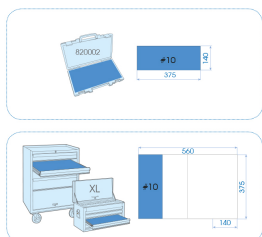

2044SRE

S Dopsleutelset inch 1/4" 6-kantig en 12 kant met accessoires - 44 dlg

Lege koffer : 820002K
 Afmetingen L x B x H (mm) : 389 x 185 x 66
 Gewicht (kg) : 1.62

- Inch
- Lange inbusdoppen
- Korte doppen met 12-kant
- EVA #10 (375 x 140 mm)
- Koffer 820002K

		Series		Content
		1/4"	2330S	5/32", 3/16", 7/32", 1/4", 9/32", 5/16", 11/32", 3/8", 7/16", 15/32", 1/2"
		1/4"	2235S	5/32", 3/16", 7/32", 1/4", 9/32", 5/16", 11/32", 3/8", 7/16", 1/2"
		1/4"	5025H	H3/64", H1/16", H5/64", H3/32", H7/64", H1/8", H9/64", H5/32"
		1/4"	1025S	3.0, 4.5, 5, 6.5, 8
		1/4"	1025P	PH0, PH1, PH2, PH3
			2752G	275206G
			2178DF	2178DF
			2792	2792