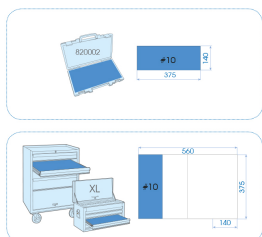

### **S** Dopsleutelset 1/4" 6-kantig inch en accessoires - 44 dlg.

Lege koffer : 820002K  
 Afmetingen L x B x H (mm) : 389 x 185 x 66  
 Gewicht (kg) : 1.62

- Inch
- Inbusdoppen
- Roterende ratel met terugstelhoek van 5°
- EVA #10 (375 x 140 mm)
- Koffer 820002K

		Series		Content
		1/4"	2335S	5/32", 3/16", 7/32", 1/4", 9/32", 5/16", 11/32", 3/8", 7/16", 15/32", 1/2"
		1/4"	2235S	5/32", 3/16", 7/32", 1/4", 9/32", 5/16", 11/32", 3/8", 7/16", 1/2"
		1/4"	5025H	H3/64", H1/16", H5/64", H3/32", H7/64", H1/8", H9/64", H5/32"
		1/4"	1025S	3.0, 4.5, 5, 6.5, 8
		1/4"	1025P	PH0, PH1, PH2, PH3
			2752G	275206G
			2178DF	2178DF
			2792	2792