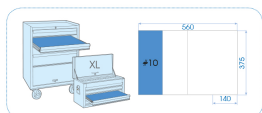

2544SRE

S Dopsleutelset 1/4" 6-kantig inch en accessoires - 44 dlg.

Lege koffer : 820002K

Afmetingen L x B x H (mm) : 389 x 185 x 66

Gewicht (kg) : 1.62

- Inch
- Inbusdoppen
- Roterende ratel met terugstelhoek van 5°
- EVA #10 (375 x 140 mm)
- Koffer 820002K

		Series		Content
			2335S	5/32", 3/16", 7/32", 1/4", 9/32", 5/16", 11/32", 3/8", 7/16", 15/32", 1/2"
			2235S	5/32", 3/16", 7/32", 1/4", 9/32", 5/16", 11/32", 3/8", 7/16", 1/2"
			5025H	H3/64", H1/16", H5/64", H3/32", H7/64", H1/8", H9/64", H5/32"
			1025S	3.0, 4.5, 5, 6.5, 8
			1025P	PH0, PH1, PH2, PH3
			2752G	275206G
			2178DF	2178DF
			2792	2792