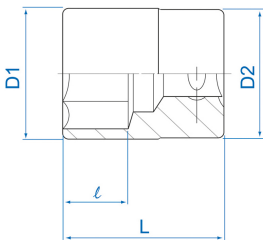

3330M

M

Dopsleutel standaard metrisch 12-kantig 3/8"

DIN 3124

- Metrisch
- Vanadiumchroom, afwerking in gepolijst chroom

	Afmeting (mm)	D1 (mm)	D2 (mm)	L (mm)	l (mm)	Gewicht (g)
333006M	6	9.9	17.8	27	7	24
333007M	7	10.8	17.8	27	7	24
333008M	8	12	17.8	27	7	25
333009M	9	13.2	17.8	27	7	25
333010M	10	14.5	17.8	27	9	26
333011M	11	15.8	17.8	27	9	27
333012M	12	16.8	17.8	27	9	27
333013M	13	17.8	16.8	27	9	30
333014M	14	19.7	18	29	11	33
333015M	15	20.8	18	29	11	40
333016M	16	21.8	20	29	11	39
333017M	17	23.8	20	29	11	52
333018M	18	24.7	21	29	13	58

333019M	19	25.8	21	29	13	62
333020M	20	27.1	25	32	13	73
333021M	21	27.8	25	32	13	82
333022M	22	29.7	26	32	15	87
333024M	24	31.8	26	32	17	78
333023M	23	29.7	26	32	15	80