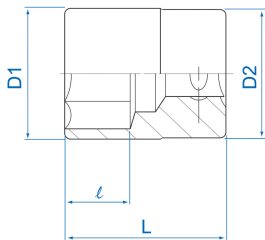

3330M

M

Dopsleutel standaard metrisch 12-kantig 3/8"

DIN 3124

- Metrisch
- Vanadiumchroom, afwerking in gepolijst chroom

	Afmeting (mm)	D1 (mm)	D2 (mm)	L (mm)	l (mm)	Gewicht (g)
333006M	6	9.9	17.8	27	7	24
333007M	7	10.8	17.8	27	7	24
333008M	8	12	17.8	27	7	25
333009M	9	13.2	17.8	27	7	25
333010M	10	14.5	17.8	27	9	26
333011M	11	15.8	17.8	27	9	27
333012M	12	16.8	17.8	27	9	27
333013M	13	17.8	16.8	27	9	30
333014M	14	19.7	18	29	11	33
333015M	15	20.8	18	29	11	40
333016M	16	21.8	20	29	11	39
333017M	17	23.8	20	29	11	52
333018M	18	24.7	21	29	13	58

333019M	19	25.8	21	29	13	62
333020M	20	27.1	25	32	13	73
333021M	21	27.8	25	32	13	82
333022M	22	29.7	26	32	15	87
333024M	24	31.8	26	32	17	78
333023M	23	29.7	26	32	15	80