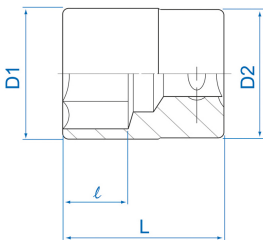

3335M

M Dopsleutel standaard metrisch 6-kantig 3/8"

DIN 3124

- Metrisch
- Vanadiumchroom, afwerking in gepolijst chroom

	Afmeting (mm)	D1 (mm)	D2 (mm)	L (mm)	l (mm)	Gewicht (g)
333506M	6	9.9	17.8	27	7	25
333507M	7	10.8	17.8	27	7	24
333508M	8	12	17.8	27	7	25
333509M	9	13.2	17.8	27	7	25
333510M	10	14.5	17.8	27	9	27
333511M	11	15.8	17.8	27	9	28
333512M	12	16.8	17.8	27	9	28
333513M	13	17.8	16.8	27	9	31
333514M	14	19.7	18	29	11	34
333515M	15	20.8	18	29	11	47
333516M	16	21.8	20	29	11	45
333517M	17	23.8	20	29	11	53
333518M	18	24.7	21	29	13	58

KING TONY

Enjoy your work

333519M	19	25.8	21	29	13	64
333520M	20	27.1	25	32	13	73
333521M	21	27.8	25	32	13	82
333522M	22	29.7	26	32	15	87
333523M	23	29.7	26	32	15	80
333524M	24	31.8	26	32	17	78