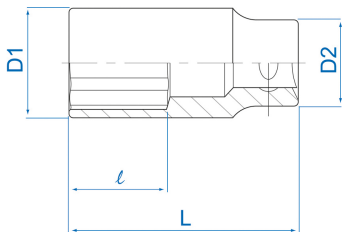

### **M** Lange dopsleutel metrisch 12-kantig 3/8"

DIN 3124

- Metrisch
- Vanadiumchroom, afwerking in gepolijst chroom

	Afmeting (mm)	D1 (mm)	D2 (mm)	L (mm)	l (mm)	Gewicht (g)
323015M	15	20,8	18	63	18	92
323016M	16	21,8	20	63	18	88
323017M	17	23,8	20	63	18	97
323018M	18	24,7	21	63	20	136
323019M	19	25,8	21	63	20	110
323021M	21	27,8	25	63	20	127
323022M	22	29,7	26	63	20	164
323024M	24	31,8	26	63	25	182
323007M	7	10,8	17,8	63	10	54
323008M	8	12	17,8	63	12	54
323009M	9	13,2	17,8	63	12	59
323010M	10	14,5	17,8	63	12	56
323011M	11	15,8	17,8	63	15	63