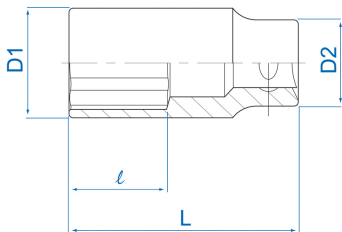

3230M

M Lange dopsleutel metrisch 12-kantig 3/8"

DIN 3124

- Metrisch
- Vanadiumchroom, afwerking in gepolijst chroom

	Afmeting (mm)	D1 (mm)	D2 (mm)	L (mm)	l (mm)	Gewicht (g)
323015M	15	20,8	18	63	18	92
323016M	16	21,8	20	63	18	88
323017M	17	23,8	20	63	18	97
323018M	18	24,7	21	63	20	136
323019M	19	25,8	21	63	20	110
323021M	21	27,8	25	63	20	127
323022M	22	29,7	26	63	20	164
323024M	24	31,8	26	63	25	182
323007M	7	10,8	17,8	63	10	54
323008M	8	12	17,8	63	12	54
323009M	9	13,2	17,8	63	12	59
323010M	10	14,5	17,8	63	12	56
323011M	11	15,8	17,8	63	15	63

323012M	12	16,8	17,8	63	15	58
323013M	13	17,8	16,8	63	15	61
323014M	14	19,7	18	63	16	71