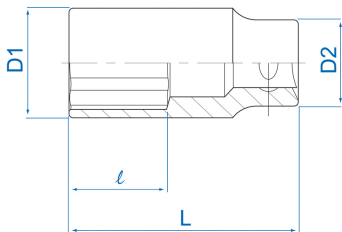

3235M

M Lange dopsleutel metrisch 6-kantig 3/8"

DIN 3124

- Metrisch
- Vanadiumchroom, afwerking in gepolijst chroom

	Afmeting (mm)	D1 (mm)	D2 (mm)	L (mm)	l (mm)	Gewicht (g)
323507M	7	10.8	17.8	63	10	52
323508M	8	12	17.8	63	12	52
323509M	9	13.2	17.8	63	12	56
323510M	10	14.5	17.8	63	12	60
323511M	11	15.8	17.8	63	15	68
323512M	12	16.8	17.8	63	15	68
323513M	13	17.8	16.8	63	15	64
323514M	14	19.7	18	63	16	72
323515M	15	20.8	18	63	18	88
323516M	16	21.8	19	63	18	88
323517M	17	23.8	20	63	18	112
323518M	18	24.7	21	63	20	126
323519M	19	25.8	21	63	20	124

KING TONY

Enjoy your work

323521M	21	27.8	25	63	20	126
323522M	22	29.7	26	63	20	128
323524M	24	31.8	26	63	25	155