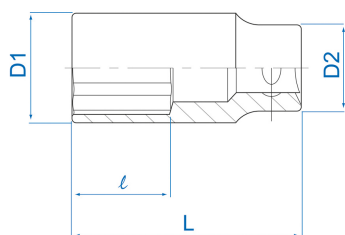

3235M

M Lange dopsleutel metrisch 6-kantig 3/8"

DIN 3124

- Metrisch
- Vanadiumchroom, afwerking in gepolijst chroom

	Afmeting (mm)	D1 (mm)	D2 (mm)	L (mm)	l (mm)	Gewicht (g)
323507M	7	10.8	17.8	63	10	52
323508M	8	12	17.8	63	12	52
323509M	9	13.2	17.8	63	12	56
323510M	10	14.5	17.8	63	12	60
323511M	11	15.8	17.8	63	15	68
323512M	12	16.8	17.8	63	15	68
323513M	13	17.8	16.8	63	15	64
323514M	14	19.7	18	63	16	72
323515M	15	20.8	18	63	18	88
323516M	16	21.8	19	63	18	88
323517M	17	23.8	20	63	18	112
323518M	18	24.7	21	63	20	126
323519M	19	25.8	21	63	20	124

KING TONY

Enjoy your work

323521M	21	27.8	25	63	20	126
323522M	22	29.7	26	63	20	128
323524M	24	31.8	26	63	25	155