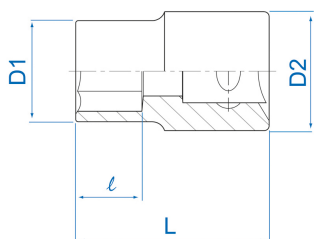

### Dopsleutel standaard voor Torx- inbusschroeven 3/8"

DIN 3120

- Voor Torx®-inbusschroeven
- Vanadiumchroom, afwerking in gepolijst chroom

	Tip N°	D1 (mm)	D2 (mm)	L (mm)	l (mm)	Gewicht (g)
337504M	E4	6	16.8	28	3.6	18
337505M	E5	7	16.8	28	4	19
337506M	E6	8	16.8	28	5	20
337507M	E7	8.9	16.8	28	6	21
337508M	E8	10	16.8	28	6.5	21
337510M	E10	12	16.8	28	7	22
337511M	E11	12.8	16.8	28	8	23
337512M	E12	14.3	16.8	28	9	25
337514M	E14	15.9	17.8	28	9.5	29
337516M	E16	18	19.8	28	10.5	39
337518M	E18	20	21.8	28	11	50