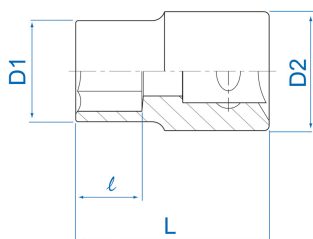

3375M

Dopsleutel standaard voor Torx- inbusschroeven 3/8"

DIN 3120

- Voor Torx®-inbusschroeven
- Vanadiumchroom, afwerking in gepolijst chroom

	Tip N°	D1 (mm)	D2 (mm)	L (mm)	l (mm)	Gewicht (g)
337504M	E4	6	16.8	28	3.6	18
337505M	E5	7	16.8	28	4	19
337506M	E6	8	16.8	28	5	20
337507M	E7	8.9	16.8	28	6	21
337508M	E8	10	16.8	28	6.5	21
337510M	E10	12	16.8	28	7	22
337511M	E11	12.8	16.8	28	8	23
337512M	E12	14.3	16.8	28	9	25
337514M	E14	15.9	17.8	28	9.5	29
337516M	E16	18	19.8	28	10.5	39
337518M	E18	20	21.8	28	11	50