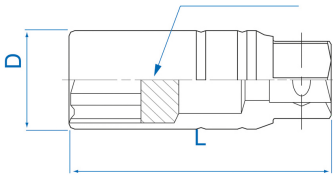

3635

M S Dopsleutles voor bougies 6-kantig
3/8"

DIN 3120

- Borging met rubber
- Vanadiumchroom, afwerking in gepolijst chroom

	Afmeting (mm)	Afmetingen (Inch)	D1 (mm)	L (mm)	Gewicht (g)
363516	16,0	5/8"	21	70	100
363521	20,8	13/16"	27,7	70	145