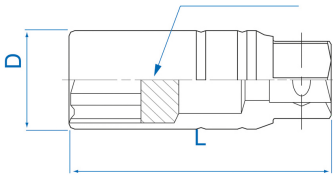

3635

**M S** Dopsleutles voor bougies 6-kantig  
3/8"

DIN 3120

- Borging met rubber
- Vanadiumchroom, afwerking in gepolijst chroom

	Afmeting (mm)	Afmetingen (Inch)	D1 (mm)	L (mm)	Gewicht (g)
363516	16,0	5/8"	21	70	100
363521	20,8	13/16"	27,7	70	145