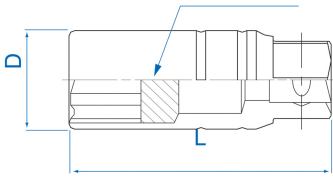

3630

M S Dopsleutles voor bougies 12-kantig
3/8"

DIN 3120

- Borging met rubber
- Vanadiumchroom, afwerking in gepolijst chroom

	Afmeting (mm)	Afmetingen (Inch)	D1 (mm)	L (mm)	Gewicht (g)
363021	20,8	13/16"	27,7	70	150