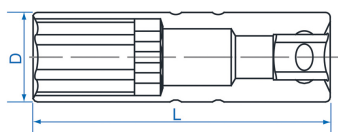

### M Dopsleutles voor bougies 12-kantig 3/8"

- Dop voor bougie met lengte 90 mm
- Borging met rubber
- Vanadiumchroom, afwerking in gepolijst chroom

Afmeting (mm)

D1 (mm)

L (mm)

Gewicht (g)

36C014

14