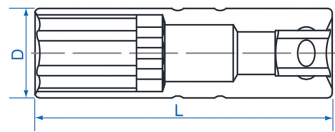

36C0

M Dopsleutles voor bougies 12-kantig 3/8"

- Dop voor bougie met lengte 90 mm
- Borging met rubber
- Vanadiumchroom, afwerking in gepolijst chroom

KING TONY	Afmeting (mm)	D1 (mm)	L (mm)	Gewicht (g)
36C014	14	19	90	110