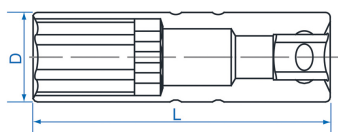

36D0

M Dopsleutles voor bougies 12-kantig 3/8"

- Dop voor bougie met lengte 250 mm
- Borging met rubber
- Vanadiumchroom, afwerking in gepolijst chroom

	Afmeting (mm)	D1 (mm)	L (mm)	Gewicht (g)
36D014	14	17.5	250	300