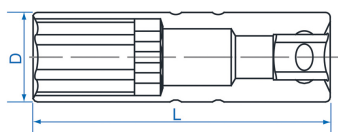

36D0

M Dopsleutles voor bougies 12-kantig 3/8"

- Dop voor bougie met lengte 250 mm
- Borging met rubber
- Vanadiumchroom, afwerking in gepolijst chroom

Afmeting (mm)

D1 (mm)

L (mm)

Gewicht (g)

36D014