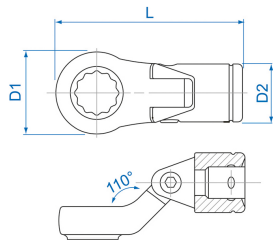

3350M

M Gelede Crowfoot-dopsleutels metrisch 12-kantig 3/8"

DIN 3120

	Afmeting (mm)	D1 (mm)	D2 (mm)	L (mm)	Gewicht (g)
335008M	8	15	18.8	45	44
335009M	9	18	18.8	49	49
335010M	10	18	18.8	49	48
335011M	11	22	18.8	53	58
335012M	12	22	18.8	53	58
335013M	13	26	18.8	60	83
335014M	14	26	18.8	60	80
335015M	15	27	18.8	60	77
335016M	16	32	24.7	73.5	160
335017M	17	33	24.7	73.5	159
335018M	18	33	24.7	73.5	155
335019M	19	32	24.7	73.5	154