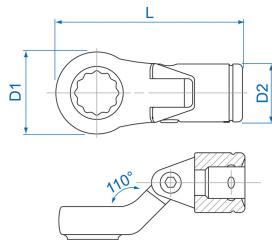

3350M

M Gelede Crowfoot-dopsleutels metrisch 12-kantig 3/8"

DIN 3120

	Afmeting (mm)	D1 (mm)	D2 (mm)	L (mm)	Gewicht (g)
335008M	8	15	18.8	45	44
335009M	9	18	18.8	49	49
335010M	10	18	18.8	49	48
335011M	11	22	18.8	53	58
335012M	12	22	18.8	53	58
335013M	13	26	18.8	60	83
335014M	14	26	18.8	60	80
335015M	15	27	18.8	60	77
335016M	16	32	24.7	73.5	160
335017M	17	33	24.7	73.5	159
335018M	18	33	24.7	73.5	155
335019M	19	32	24.7	73.5	154