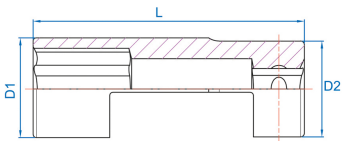

### **S** Geopende lange dopsleutel inch 6-kantig 3/8"

- Inch
- Voor motor DETROIT DIESEL
- Ideaal voor temperatuursensor op de Buell motorfiets
- Geopende dop om de doorgang van een slang huls toestaan

	Afmetingen (Inch)	D1 (mm)	D2 (mm)	L (mm)	l (mm)	Gewicht (g)
32J516S	1/2"	18	18	83	6.5	58