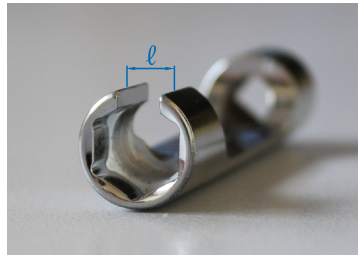

### **S** Geopende lange dopsleutel inch 6-kantig 3/8"

- Inch
- Voor motor DETROIT DIESEL
- Ideaal voor temperatuursensor op de Buell motorfiets
- Geopende dop om de doorgang van een slang huls toestaan

	Afmetingen (Inch)	D1 (mm)	D2 (mm)	L (mm)	l (mm)	Gewicht (g)
32J516S	1/2"	18	18	83	6.5	58