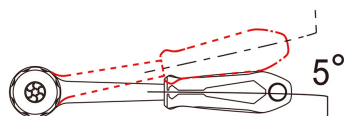

### Ratel met ronde kop 3/8"

DIN 3122

- 72 tanden
- Metalen beklede handgreep
- Terugstelhoek 5°
- Afwerking in gesatineerd chroom

375508G

Lengte (mm)

200

L (inch)

8"