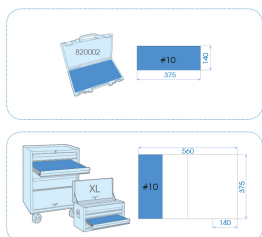

3523MRE09

M Dopsleutelset 3/8" 6-kantig metrisch en accessoires - 23 dlg

Afmetingen L x B x H (mm) : 389 x 185 x 66

Lege koffer : 820002K

Gewicht (kg) : 2.43

- Metrisch
- Inbusdoppen
- Ratel met terugstelhoek van 5°
- Koffer 820002K
- EVA #10 (375 x 140 mm)

		Series	Content
		3/8"	3335M 6, 7, 8, 9, 10, 11, 12, 13, 14, 15, 16, 17, 19, 21, 22, 23, 24
		3/8"	3755G 375508G
		3/8"	3293 75, 150 mm
		3/8"	3452G 215 mm
		3/8"	3792 3792
		3/8"	3571 200 mm
		820002K	820002K