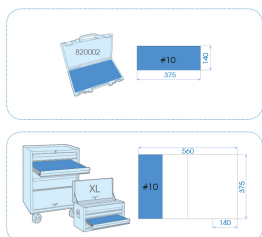

3523MRE09

M Dopsleutelset 3/8" 6-kantig metrisch en accessoires - 23 dlg

Afmetingen L x B x H (mm) : 389 x 185 x 66

Lege koffer : 820002K

Gewicht (kg) : 2.43

- Metrisch
- Inbusdoppen
- Ratel met terugstelhoek van 5°
- Koffer 820002K
- EVA #10 (375 x 140 mm)

		Series	Content
		3/8"	3335M 6, 7, 8, 9, 10, 11, 12, 13, 14, 15, 16, 17, 19, 21, 22, 23, 24
			3755G 375508G
			3293 75, 150 mm
			3452G 215 mm
			3792 3792
			3571 200 mm
		820002K	820002K