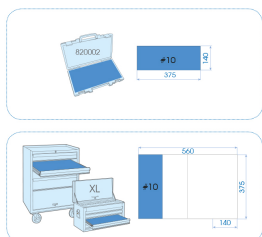

3523MRE10

M Dopsleutelset 3/8" 6-kantig metrisch en accessoires - 23 dlg

Lege koffer : 820002K
 Afmetingen L x B x H (mm) : 389 x 185 x 66
 Gewicht (kg) : 2.43

- Metrisch
- Inbusdoppen
- Ratel met terugstelhoek van 11°
- Koffer 820002K
- EVA #10 (375 x 140 mm)

		Series	Content
		3/8"	3335M 6, 7, 8, 9, 10, 11, 12, 13, 14, 15, 16, 17, 19, 21, 22, 23, 24
	3/8"	3771G	377108G
	3/8"	3293	75, 150 mm
	3/8"	3452G	215 mm
	3/8"	3792	3792
	3/8"	3571	200 mm
		820002K	820002K