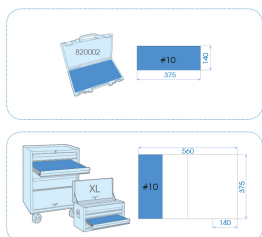

### M Dopsleutelset 3/8" 6-kantig metrisch en accessoires - 23 dlg

Afmetingen L x B x H (mm) : 389 x 185 x 66

Lege koffer : 820002K

Gewicht (kg) : 2.43

- Metrisch
- Inbusdoppen
- Ratel met terugstelhoek van 11°
- Koffer 820002K
- EVA #10 (375 x 140 mm)

		Series		Content
		<b>3/8"</b>	3335M	6, 7, 8, 9, 10, 11, 12, 13, 14, 15, 16, 17, 19, 21, 22, 23, 24
	<b>3/8"</b>		3771G	377108G
	<b>3/8"</b>		3293	75, 150 mm
	<b>3/8"</b>		3452G	215 mm
	<b>3/8"</b>		3792	3792
	<b>3/8"</b>		3571	200 mm
			820002K	820002K