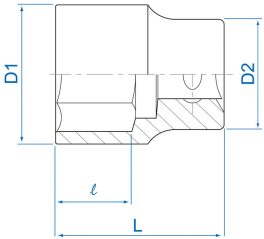

4330M

M

Dopsleutel standaard metrisch 12-kantig 1/2"

DIN 3124

- Metrisch
- Vanadiumchroom, afwerking in gepolijst chroom

	Afmeting (mm)	D1 (mm)	D2 (mm)	L (mm)	l (mm)	Gewicht (g)
433008M	8	13.2	23.3	38	7	57
433009M	9	14	23.3	38	7	60
433010M	10	15	23.3	38	8	58
433011M	11	16.4	23.3	38	8	58
433012M	12	17.8	23.3	38	9	60
433013M	13	19	23.3	38	10	60
433014M	14	20.4	23.3	38	11	61
433015M	15	21.6	23.3	38	11	62
433016M	16	22.9	24	38	11	63
433017M	17	24	22.5	38	12	66
433018M	18	25.2	23	38	13	66
433019M	19	26.8	23	38	13	73
433020M	20	28	23	38	13	86

KING TONY

Enjoy your work

433021M	21	29.2	23	38	13	97
433022M	22	30.2	24	40	15	99
433023M	23	31.4	25	40	15	99
433024M	24	32.6	26	42	17	113
433025M	25	34	27	42	17	125
433026M	26	35.3	28	42	17	130
433027M	27	36.6	28	42	19	135
433028M	28	37.8	30	42	20	151
433029M	29	39	30	44	21	169
433030M	30	40	29.5	44	21	169
433032M	32	42.5	30	44	23	173
433033M	33	43.5	30	46	24	217
433036M	36	47.5	32	46	24	238
433034M	34	45	30	46	24	207