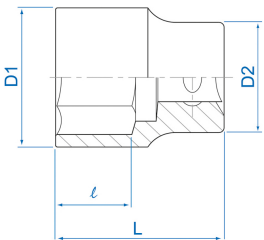

### Dopsleutel standaard metrisch 12-kantig 1/2"

DIN 3124

- Metrisch
- Vanadiumchroom, afwerking in gepolijst chroom

	Afmeting (mm)	D1 (mm)	D2 (mm)	L (mm)	l (mm)	Gewicht (g)
433008M	8	13.2	23.3	38	7	57
433009M	9	14	23.3	38	7	60
433010M	10	15	23.3	38	8	58
433011M	11	16.4	23.3	38	8	58
433012M	12	17.8	23.3	38	9	60
433013M	13	19	23.3	38	10	60
433014M	14	20.4	23.3	38	11	61
433015M	15	21.6	23.3	38	11	62
433016M	16	22.9	24	38	11	63
433017M	17	24	22.5	38	12	66
433018M	18	25.2	23	38	13	66
433019M	19	26.8	23	38	13	73
433020M	20	28	23	38	13	86

**KING TONY**

*Enjoy your work*

433021M	21	29.2	23	38	13	97
433022M	22	30.2	24	40	15	99
433023M	23	31.4	25	40	15	99
433024M	24	32.6	26	42	17	113
433025M	25	34	27	42	17	125
433026M	26	35.3	28	42	17	130
433027M	27	36.6	28	42	19	135
433028M	28	37.8	30	42	20	151
433029M	29	39	30	44	21	169
433030M	30	40	29.5	44	21	169
433032M	32	42.5	30	44	23	173
433033M	33	43.5	30	46	24	217
433036M	36	47.5	32	46	24	238
433034M	34	45	30	46	24	207