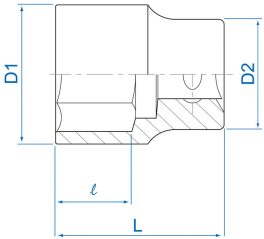

4335M

M

Dopsleutel standaard metrisch 6-kantig 1/2"

DIN 3124

- Metrisch
- Vanadiumchroom, afwerking in gepolijst chroom

	Afmeting (mm)	D1 (mm)	D2 (mm)	L (mm)	l (mm)	Gewicht (g)
433506M	6	12	23.3	38	7	61
433507M				38		
433508M						
433509M	9	14	23.3	38	7	59
433510M	10	15	23.3	38	8	60
433511M	11	16.4	23.3	38	8	60
433512M	12	17.8	23.3	38	9	61
433513M	13	19	23.3	38	10	63
433514M	14	20.4	24	38	11	63
433515M	15	21.6	22.5	38	11	66
433516M	16	22.9	23	38	11	64
433517M	17	24	23	38	12	68
433518M	18	25.2	23	38	13	75

KING TONY

Enjoy your work

433519M	19	26.8	23	38	13	86
433520M	20	28	24	38	13	95
433521M	21	29.2	25	38	13	97
433522M	22	30.2	26	40	15	105
433523M	23	31.4	27	40	15	118
433524M	24	32.6	28	42	17	138
433525M	25	34	28	42	17	141
433526M	26	35.3	30	42	17	158
433527M	27	36.6	30	42	19	161
433528M	28	37.8	29.5	42	20	162
433529M	29	39	30	44	21	199
433530M	30	40	30	44	21	214
433532M	32	42.5	30	44	23	236
433533M	33	43	32	46	24	227
433534M	34	45	34	46	24	231
433536M	36	47	34	46	24	248
433538M	38	49	36	50	25	241
433539M	39	50	34	50	25	240
433541M	41	53	36	53	27	284
433546M	46	59	40	58	30	500