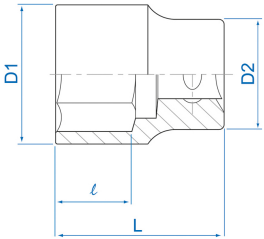

### Dopsleutel standaard metrisch 6-kantig 1/2"

DIN 3124

- Metrisch
- Vanadiumchroom, afwerking in gepolijst chroom

	Afmeting (mm)	D1 (mm)	D2 (mm)	L (mm)	l (mm)	Gewicht (g)
433506M	6	12	23.3	38	7	61
433507M				38		
433508M						
433509M	9	14	23.3	38	7	59
433510M	10	15	23.3	38	8	60
433511M	11	16.4	23.3	38	8	60
433512M	12	17.8	23.3	38	9	61
433513M	13	19	23.3	38	10	63
433514M	14	20.4	24	38	11	63
433515M	15	21.6	22.5	38	11	66
433516M	16	22.9	23	38	11	64
433517M	17	24	23	38	12	68
433518M	18	25.2	23	38	13	75

# KING TONY

*Enjoy your work*

433519M	19	26.8	23	38	13	86
433520M	20	28	24	38	13	95
433521M	21	29.2	25	38	13	97
433522M	22	30.2	26	40	15	105
433523M	23	31.4	27	40	15	118
433524M	24	32.6	28	42	17	138
433525M	25	34	28	42	17	141
433526M	26	35.3	30	42	17	158
433527M	27	36.6	30	42	19	161
433528M	28	37.8	29.5	42	20	162
433529M	29	39	30	44	21	199
433530M	30	40	30	44	21	214
433532M	32	42.5	30	44	23	236
433533M	33	43	32	46	24	227
433534M	34	45	34	46	24	231
433536M	36	47	34	46	24	248
433538M	38	49	36	50	25	241
433539M	39	50	34	50	25	240
433541M	41	53	36	53	27	284
433546M	46	59	40	58	30	500