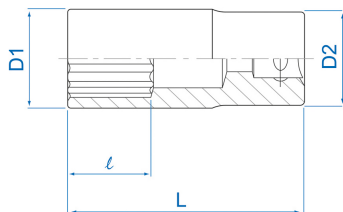

4230M

M Lange dopsleutel metrisch 12-kantig 1/2"

DIN 3124

- Metrisch
- Vanadiumchroom, afwerking in gepolijst chroom

	Afmeting (mm)	D1 (mm)	D2 (mm)	L (mm)	l (mm)	Gewicht (g)
423008M	8	13.2	22	77	15	107
423009M	9	14	22	77	15	112
423010M	10	15.2	23.7	77	25	116
423011M	11	16.3	23.7	77	25	119
423012M	12	17.7	23.7	77	26	123
423013M	13	18.7	23.7	77	27	125
423014M	14	20.2	23.7	77	35	138
423015M	15	21.3	23.7	77	35	138
423016M	16	22.6	23.7	77	35	147
423017M	17	23.7	22	77	35	151
423018M	18	25.5	22	77	35	182
423019M	19	26.7	23	77	35	176
423020M	20	27.7	24	77	35	201

KING TONY

Enjoy your work

423021M	21	28.7	25	77	35	220
423022M	22	29.8	26	77	35	205
423023M	23	31.5	27.5	77	35	207
423024M	24	31.8	28.5	77	35	207
423025M	25	33.8	29.5	77	34	227
423026M	26	34.8	30.5	77	34	252
423027M	27	36.6	31.5	77	34	304
423028M	28	37.8	32.5	77	34	304
423029M	29	38.8	33.5	77	34	308
423030M	30	39.8	34.5	77	34	319
423032M	32	41.8	36.5	77	34	334
423033M	33	43.8	38.5	77	35	360
423036M	36	46.8	40.5	77	36	443