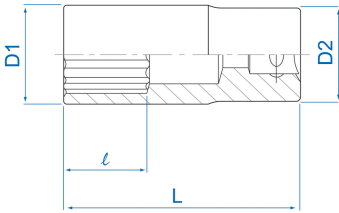

4235M

M Lange dopsleutel metrisch 6-kantig 1/2"

DIN 3124

- Metrisch
- Vanadiumchroom, afwerking in gepolijst chroom

	Afmeting (mm)	D1 (mm)	D2 (mm)	L (mm)	l (mm)	Gewicht (g)
423508M	8	13.2	22	77	15	112
423509M	9	14	22	77	15	113
423510M	10	15.2	23.7	77	25	116
423511M	11	16.3	23.7	77	25	121
423512M	12	17.7	23.7	77	26	130
423513M	13	18.7	23.7	77	27	127
423514M	14	20.2	23.7	77	35	138
423515M	15	21.3	23.7	77	35	143
423516M	16	22.6	23.7	77	35	149
423517M	17	23.7	22	77	35	156
423518M	18	25.5	22	77	35	151
423519M	19	26.7	23	77	35	162
423520M	20	27.7	24	77	35	187

KING TONY

Enjoy your work

423521M	21	28.7	25	77	35	194
423522M	22	29.8	26	77	35	195
423523M	23	31.5	27.5	77	35	239
423524M	24	31.8	28.5	77	35	244
423525M	25	33.8	29.5	77	34	224
423526M	26	34.8	30.5	77	34	240
423527M	27	36.6	31.5	77	34	316
423528M	28	37.8	32.5	77	34	360
423529M	29	38.8	33.5	77	34	386
423530M	30	39.8	34.5	77	34	322
423532M	32	41.8	36.5	77	34	355
423533M	33	43.8	38.5	77	35	346
423536M	36	46.8	40.5	77	36	410
423538M	38	49	40.5	77	38	504
423541M	41	53	40.5	77	40	521