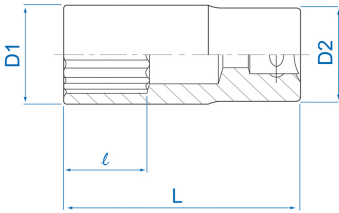

### **M** Lange dopsleutel metrisch 6-kantig 1/2"

DIN 3124

- Metrisch
- Vanadiumchroom, afwerking in gepolijst chroom

	Afmeting (mm)	D1 (mm)	D2 (mm)	L (mm)	l (mm)	Gewicht (g)
423508M	8	13.2	22	77	15	112
423509M	9	14	22	77	15	113
423510M	10	15.2	23.7	77	25	116
423511M	11	16.3	23.7	77	25	121
423512M	12	17.7	23.7	77	26	130
423513M	13	18.7	23.7	77	27	127
423514M	14	20.2	23.7	77	35	138
423515M	15	21.3	23.7	77	35	143
423516M	16	22.6	23.7	77	35	149
423517M	17	23.7	22	77	35	156
423518M	18	25.5	22	77	35	151
423519M	19	26.7	23	77	35	162
423520M	20	27.7	24	77	35	187

**KING TONY**

*Enjoy your work*

423521M	21	28.7	25	77	35	194
423522M	22	29.8	26	77	35	195
423523M	23	31.5	27.5	77	35	239
423524M	24	31.8	28.5	77	35	244
423525M	25	33.8	29.5	77	34	224
423526M	26	34.8	30.5	77	34	240
423527M	27	36.6	31.5	77	34	316
423528M	28	37.8	32.5	77	34	360
423529M	29	38.8	33.5	77	34	386
423530M	30	39.8	34.5	77	34	322
423532M	32	41.8	36.5	77	34	355
423533M	33	43.8	38.5	77	35	346
423536M	36	46.8	40.5	77	36	410
423538M	38	49	40.5	77	38	504
423541M	41	53	40.5	77	40	521