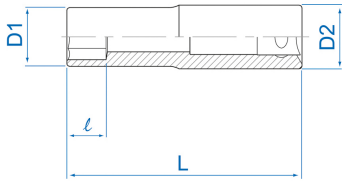

### **M** Dopsleutel metrisch 6-kantig 1/2"

DIN 3124

- Metrisch
- Extra lang
- Vanadiumchroom, afwerking in gepolijst chroom

	Afmeting (mm)	D1 (mm)	D2 (mm)	L (mm)	l (mm)	Gewicht (g)
424508M	8	13.2	22	90	9	110
424509M	9	14	22	90	10	113
424510M	10	15.2	23.7	90	11	133
424512M	12	17.7	23.7	90	13	155
424513M	13	18.7	23.7	90	14	157
424514M	14	20.2	23.7	90	15	162