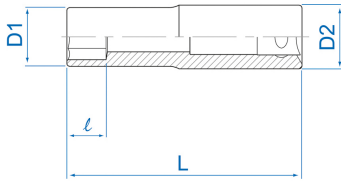

4245M

M Dopsleutel metrisch 6-kantig 1/2"

DIN 3124

- Metrisch
- Extra lang
- Vanadiumchroom, afwerking in gepolijst chroom

	Afmeting (mm)	D1 (mm)	D2 (mm)	L (mm)	l (mm)	Gewicht (g)
424508M	8	13.2	22	90	9	110
424509M	9	14	22	90	10	113
424510M	10	15.2	23.7	90	11	133
424512M	12	17.7	23.7	90	13	155
424513M	13	18.7	23.7	90	14	157
424514M	14	20.2	23.7	90	15	162