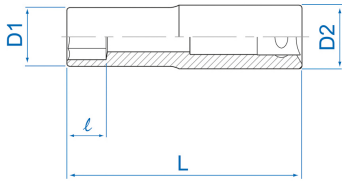

4255M

M Dopsleutel metrisch 6-kantig 1/2"

DIN 3124

- Metrisch
- Extra lang
- Vanadiumchroom, afwerking in gepolijst chroom

	Afmeting (mm)	D1 (mm)	D2 (mm)	L (mm)	l (mm)	Gewicht (g)
425508M	8	13.2	22	120	9	135
425509M	9	14	22	120	10	145
425510M	10	15.2	23.7	120	11	162
425512M	12	17.7	23.7	120	13	200
425513M	13	18.7	23.7	120	14	202
425514M	14	20.2	23.7	120	15	217