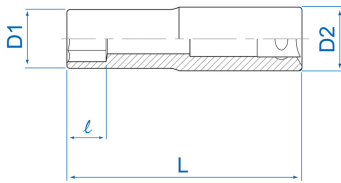

4255M

M Dopsleutel metrisch 6-kantig 1/2"

DIN 3124

- Metrisch
- Extra lang
- Vanadiumchroom, afwerking in gepolijst chroom

	Afmeting (mm)	D1 (mm)	D2 (mm)	L (mm)	l (mm)	Gewicht (g)
425508M	8	13.2	22	120	9	135
425509M	9	14	22	120	10	145
425510M	10	15.2	23.7	120	11	162
425512M	12	17.7	23.7	120	13	200
425513M	13	18.7	23.7	120	14	202
425514M	14	20.2	23.7	120	15	217