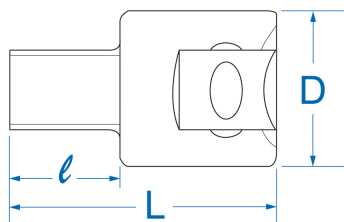

4014M

M Aftapdopsleutel metrisch 4-kantig 1/2"

DIN 3120

- Metrisch
- Voor schroef aftapvierkant
- Vanadiumchroom, afwerking in gepolijst chroom

	Afmeting (mm)	ø D (mm)	L (mm)	l (mm)	Gewicht (g)
401408M	8	23.5	35	13.5	60
401409M	9.5	23.5	35	13.5	68
401410M	10	23.5	35	13.5	72
401411M	10.5	23.5	35	13.5	78
401412M	12	23.5	35	13.5	90
401413M	12.7	23.5	35	13.5	97
401414M	13.5	23.5	35	13.5	106
401419M	19	25	38	15.5	130