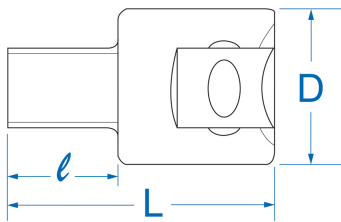

### **M** Aftapdopsleutel metrisch 4-kantig 1/2"

DIN 3120

- Metrisch
- Voor schroef aftapvierkant
- Vanadiumchroom, afwerking in gepolijst chroom

	Afmeting (mm)	ø D (mm)	L (mm)	l (mm)	Gewicht (g)
401408M	8	23.5	35	13.5	60
401409M	9.5	23.5	35	13.5	68
401410M	10	23.5	35	13.5	72
401411M	10.5	23.5	35	13.5	78
401412M	12	23.5	35	13.5	90
401413M	12.7	23.5	35	13.5	97
401414M	13.5	23.5	35	13.5	106
401419M	19	25	38	15.5	130