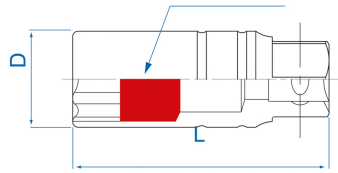

4660

M S Dopsleutles voor bougies 12-kantig
1/2"

DIN 3120

- Magnetisch
- Vanadiumchroom, afwerking in gepolijst chroom

	Afmeting (mm)	Afmetingen (Inch)	ø D (mm)	Sleutelmaat	L (mm)	Gewicht (g)
466021	20,8 (13/16")	13/16"	27,7	Oui	70	165