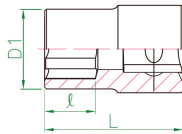

9AW4901

Dopsleutel automobiel 6-kantig 1/2"

- Ontworpen voor montage / demontage van de cilinderkop bouten en wiel NISSAN
- 6-Kant
- Afwerking in gesatineerd chroom

	Afmeting (mm)	D1 (mm)	L (mm)	l (mm)	Gewicht (g)
9AW4901	M12S	22	38	14	72