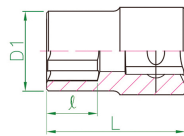

9AW4901

Dopsleutel automobiel 6-kantig 1/2"

- Ontworpen voor montage / demontage van de cilinderkop bouten en wiel NISSAN
- 6-Kant
- Afwerking in gesatineerd chroom

	Afmeting (mm)	D1 (mm)	L (mm)	l (mm)	Gewicht (g)
9AW4901	M12S	22	38	14	72