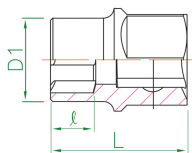

### Dopsleutel automobiel 6-kantig 1/2"

- Ontworpen voor montage / demontage poelie afneembare TOYOTA ALTIS
- 6-Kant
- Afwerking in gesatineerd chroom

	Afmeting (mm)	D1 (mm)	L (mm)	l (mm)	Gewicht (g)
9AW4911	M10S	19	33.8	10	46