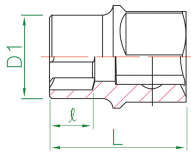

9AW4911

Dopsleutel automobiel 6-kantig 1/2"

- Ontworpen voor montage / demontage poelie afneembare TOYOTA ALTIS
- 6-Kant
- Afwerking in gesatineerd chroom

	Afmeting (mm)	D1 (mm)	L (mm)	l (mm)	Gewicht (g)
9AW4911	M10S	19	33.8	10	46