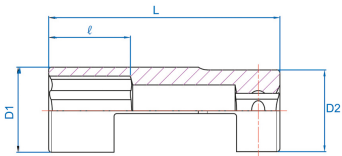

### Dopsleutel voor lambdasonde 1/2"

- Gebruikt op lambdasondes
- Voor lambdasonde van VW, AUDI
- Voorzien van een gleuf voor de aansluitdraad

	Afmeting (mm)	D1 (mm)	D2 (mm)	L (mm)	l (mm)	Gewicht (g)
9AJ4322D	22	32	30	85	30	294