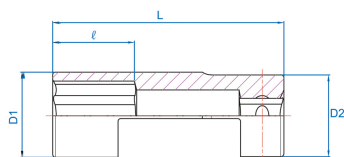

9AJ4322D

Dopsleutel voor lambdasonde 1/2"

- Voorzien van een gleuf voor de aansluitdraad
- Gebruikt op lambdasondes
- Voor lambdasonde van VW, AUDI

	Afmeting (mm)	D1 (mm)	D2 (mm)	L (mm)	l (mm)	Gewicht (g)
9AJ4322D	22	32	30	85	30	294