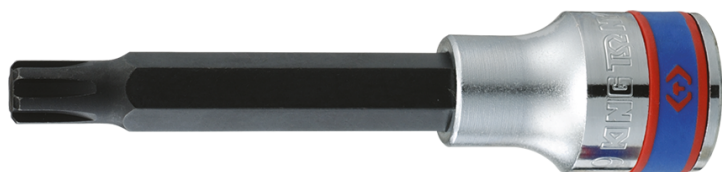

4049

Ribe-schroevendraaierdopsleutel 1/2"

- S2-behandeld opzetstuk
- Afwerking in gepolijst chroom

	Tip N°	L (mm)	Gewicht (g)
404905	M5	100	95
404906	M6	100	96
404907	M7	100	97
404908	M8	100	98
404909	M9	100	100
404910	M10	100	106
404912	M12	100	132
404913	M13	100	162
404914	M14	100	164
404916	M16	100	166
404904	M4	100	81
404925	M10.5	100	102