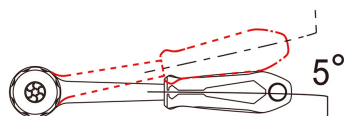

4756G

Ratel met ronde kop 1/2"

DIN 3122

- 72 tanden
- Metalen beklede handgreep
- Herstel hoek van 5°
- Afwerking in gesatineerd chroom
- Veiligheidsvergrendeling van de dop

475610G

Lengte (mm)

250

L (inch)

10"

Gewicht (g)

570