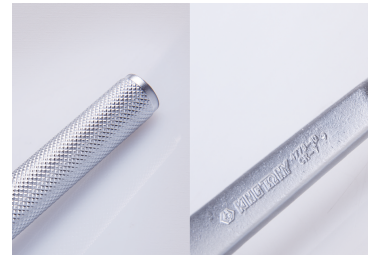

## 4779F

### Standaard ratel 1/2"

DIN 3122

- 32 tanden
- Metalen handgreep
- Terugstelhoek 11°
- Afwerking in gepolijst chroom

477910F

Lengte (mm)

250

L (inch)

10"

Gewicht (g)

615