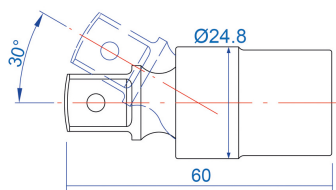

4794

Cardan 1/2"

- Cardangewricht hoek van 30°
- Kort model voor een betere toegang op moeilijke plaatsen
- Gepolijst chroom afwerking

4794

L (mm)

60

L (inch)

2-3/8"

Gewicht (g)

106