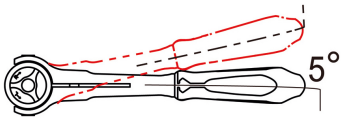

### Roterende ratel 1/2"

- Meerhoekig ontwerp voor eenvoudige toegang tot moeilijk bereikbare ruimtes.
- Veiligheidsvergrendeling van de dop.
- Ommantelde metalen handvat
- 72 tanden, terugstelhoek van 5°.

475212G

L (mm)

290

Gewicht (g)

650