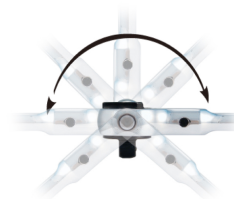

4752G

Roterende ratel 1/2"

- Meerhoekig ontwerp voor eenvoudige toegang tot moeilijk bereikbare ruimtes.
- Veiligheidsvergrendeling van de dop.
- Ommantelde metalen handvat
- 72 tanden, terugstelhoek van 5°.

475212G

L (mm)

290

Gewicht (g)

650