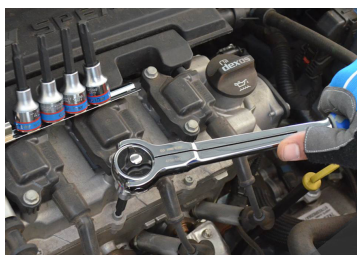

4752G

Roterende ratel 1/2"

- Meerhoekig ontwerp voor eenvoudige toegang tot moeilijk bereikbare ruimtes.
- Veiligheidsvergrendeling van de dop.
- Ommantelde metalen handvat
- 72 tanden, terugstelhoek van 5°.

475212G

L (mm)

290

Gewicht (g)

650