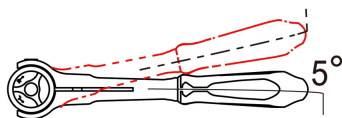

4752G

Roterende ratel 1/2"

- Meerhoekig ontwerp voor eenvoudige toegang tot moeilijk bereikbare ruimtes.
- Veiligheidsvergrendeling van de dop.
- Ommantelde metalen handvat
- 72 tanden, terugstelhoek van 5°.

475212G

L (mm)

290

Gewicht (g)

650