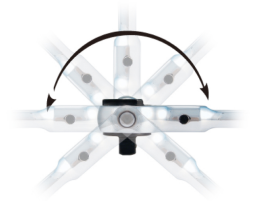

### Roterende ratel 1/2"

- Meerhoekig ontwerp voor eenvoudige toegang tot moeilijk bereikbare ruimtes.
- Veiligheidsvergrendeling van de dop.
- Ommantelde metalen handvat
- 72 tanden, terugstelhoek van 5°.

475212G

L (mm)

290

Gewicht (g)

650