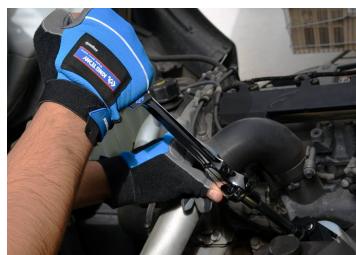

4752G

Roterende ratel 1/2"

- Meerhoekig ontwerp voor eenvoudige toegang tot moeilijk bereikbare ruimtes.
- Veiligheidsvergrendeling van de dop.
- Ommantelde metalen handvat
- 72 tanden, terugstelhoek van 5°.