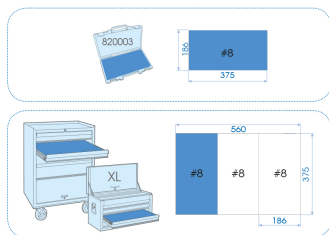

4321MRE

M Dopsleutelset 1/2" 6-kantig metrisch en accessoires - 21 dlg

Lege koffer : 820003K
 Lege EVAWAVE : EF4321
 Afmetingen L x B x H (mm) : 389 x 230 x 66
 Gewicht (kg) : 4.5

- Regelbare handgreep, speciaal voor zware inspanningen, met Vergrendelingssysteem
- Ratel met terugstelhoek van 11°
- Metrisch
- Inbusdoppen
- Koffer 820003K
- EVA #8 (375 x 186 mm)

		Series	Content
		1/2"	4335M 10, 11, 12, 13, 14, 15, 16, 17, 18, 19, 21, 22, 24, 27, 30, 32
		1/2"	4779B 477910B
		1/2"	4121G 412111G
		1/2"	4791 4791
		1/2"	4251 250 mm
		1/2"	4583 315 mm
		820003K	820003K