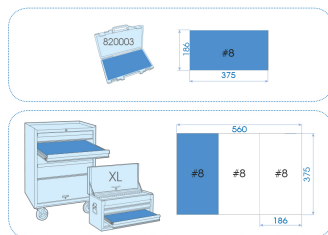

### M Dopsleutelset 1/2" 6-kantig metrisch en accessoires - 23 dlg

Lege koffer : 820003K  
 Afmetingen L x B x H (mm) : 389 x 230 x 66  
 Lege EVAWAVE : EF4523  
 Gewicht (kg) : 3.88

- Inbusdoppen
- Metrisch
- Ratel met terugstelhoek van 5°
- Koffer 820003K
- EVA #8 (375 x 186 mm)