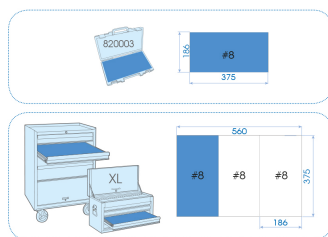

4523MRE

M Dopsleutelset 1/2" 6-kantig metrisch en accessoires - 23 dlg

Afmetingen L x B x H (mm) : 389 x 230 x 66

Legge koffer : 820003K

Legge EVAWAVE : EF4523

Gewicht (kg) : 3.88

- Inbusdoppen
- Ratel met terugstelhoek van 5°
- Metrisch
- Koffer 820003K
- EVA #8 (375 x 186 mm)

		Series	Content
			4335M 8, 9, 10, 11, 12, 13, 14, 15, 16, 17, 18, 19, 21, 22, 24, 27, 30, 32
			4755G 475510G
			4791 4791
			4251 125, 250 mm
			4572 457210
		820003K	820003K