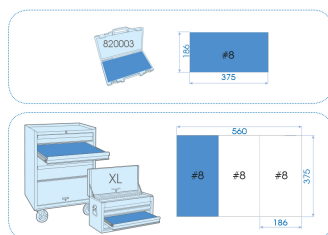

4523MRE01

M Dopsleutelset 1/2" 6-kantig metrisch en accessoires - 23 dlg

Lege koffer : 820003K
 Afmetingen L x B x H (mm) : 389 x 230 x 66
 Gewicht (kg) : 3.88

- Metrisch
- Inbusdoppen
- Ratel met terugstelhoek van 11°
- Koffer 820003K
- EVA #8 (375 x 186 mm)

		Series	Content
			4335M 8, 9, 10, 11, 12, 13, 14, 15, 16, 17, 18, 19, 21, 22, 24, 27, 30, 32
			4771G 477110G
			4791 4791
			4251 125, 250 mm
			4572 457210
		820003K	820003K