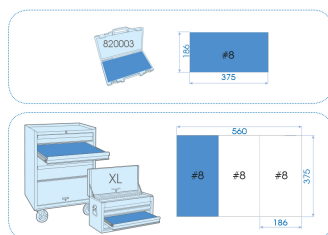

4523MRE01

M Dopsleutelset 1/2" 6-kantig metrisch en accessoires - 23 dlg

Lege koffer : 820003K
 Afmetingen L x B x H (mm) : 389 x 230 x 66
 Gewicht (kg) : 3.88

- Inbusdoppen
- Metrisch
- Ratel met terugstelhoek van 11°
- Koffer 820003K
- EVA #8 (375 x 186 mm)

		Series	Content
			4335M 8, 9, 10, 11, 12, 13, 14, 15, 16, 17, 18, 19, 21, 22, 24, 27, 30, 32
			4771G 477110G
			4791 4791
			4251 125, 250 mm
			4572 457210
		820003K	820003K