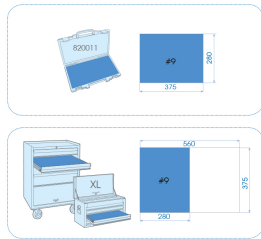

### **M** Dopsleutelset 1/2" 6-kantig metrisch en accessoires - 27 dlg

Lege EVAWAVE : EF452701

Lege koffer : 820011K

Afmetingen L x B x H (mm) : 422 x 372 x 92

Gewicht (kg) : 6.11

- Inbusdoppen
- Metrisch
- Ratel met terugstelhoek van 5°
- EVA #9 (375 x 280 mm)
- Koffer 820011K