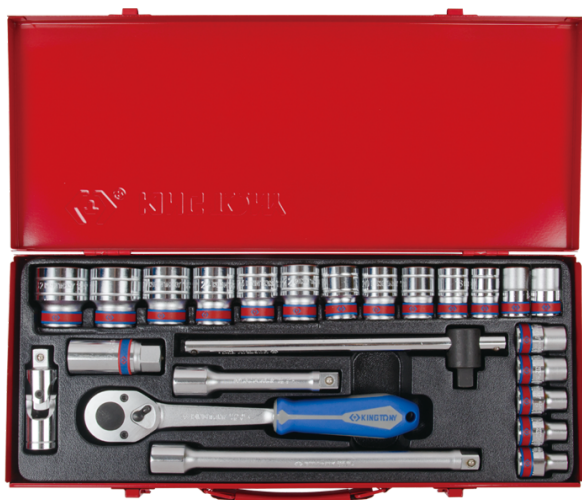

4028SR

S Dopsleutelset inch en accessoires 1/2" - 24 dlg

Lege koffer : 814533MR
 Afmetingen L x B x H (mm) : 445x187x50
 Gewicht (kg) : 5.3

- Metalen koffer
- Doppen 12-kant
- Ratel met terugstelhoek van 11°

		Series	Content
		1/2"	4330S 3/8" , 7/16" , 15/32" , 1/2" , 9/16" , 19/32" , 5/8" , 11/16" , 3/4" , 25/32" , 13/16" , 7/8" , 15/16" , 1" , 1-1/16" , 1-1/8" , 1-3/16" , 1-1/4"
			20.8
	1/2"	4779G	477910G
	1/2"	4572	250 mm
	1/2"	4251	125, 250 mm
	1/2"	4791	4791