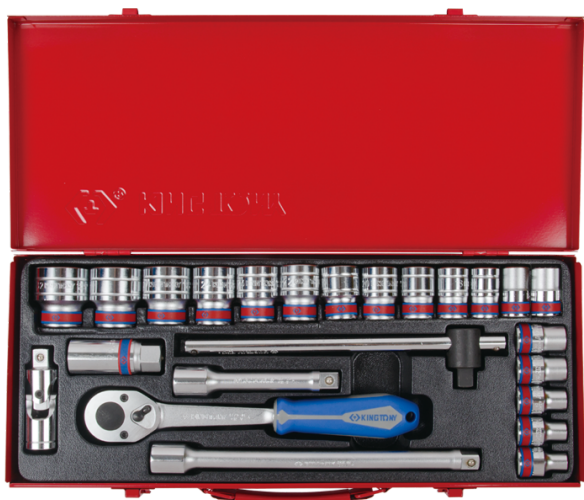

4028SR

S Dopsleutelset inch en accessoires 1/2" - 24 dlg

Lege koffer : 814533MR
 Afmetingen L x B x H (mm) : 445x187x50
 Gewicht (kg) : 5.3

- Metalen koffer
- Doppen 12-kant
- Ratel met terugstelhoek van 11°

		Series	Content
		1/2"	4330S 3/8" , 7/16" , 15/32" , 1/2" , 9/16" , 19/32" , 5/8" , 11/16" , 3/4" , 25/32" , 13/16" , 7/8" , 15/16" , 1" , 1-1/16" , 1-1/8" , 1-3/16" , 1-1/4"
			20.8
	1/2"	4779G	477910G
	1/2"	4572	250 mm
	1/2"	4251	125, 250 mm
	1/2"	4791	4791