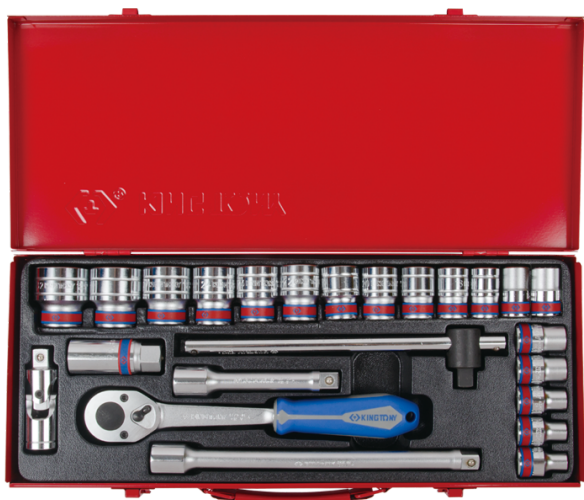

## 4528SR

### **S** Dopsleutelset inch en accessoires 1/2" - 24 dlg

Lege koffer : 814533MR  
 Afmetingen L x B x H (mm) : 445x187x50  
 Gewicht (kg) : 5.3

- Metalen koffer
- Inbusdoppen
- Ratel met terugstelhoek van 11°

		Series	Content
		<b>1/2"</b>	4335S 3/8" , 7/16" , 15/32" , 1/2" , 9/16" , 19/32" , 5/8" , 11/16" , 3/4" , 25/32" , 13/16" , 7/8" , 15/16" , 1" , 1-1/16" , 1-1/8" , 1-3/16" , 1-1/4"
		<b>1/2"</b>	4635 20.8
	<b>1/2"</b>	4779G	477910G
	<b>1/2"</b>	4572	250 mm
	<b>1/2"</b>	4251	125, 250 mm
	<b>1/2"</b>	4791	4791