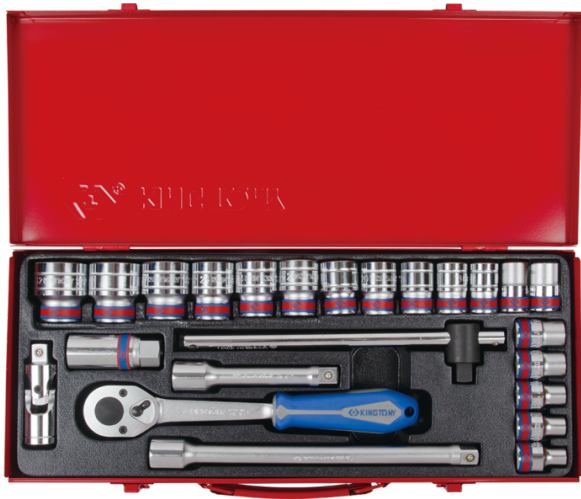

## 4528SR

### **S** Dopsleutelset inch en accessoires 1/2" - 24 dlg

Lege koffer : 814533MR  
 Afmetingen L x B x H (mm) : 445x187x50  
 Gewicht (kg) : 5.3

- Metalen koffer
- Inbusdoppen
- Ratel met terugstelhoek van 11°

		Series		Content
			4335S	3/8" , 7/16" , 15/32" , 1/2" , 9/16" , 19/32" , 5/8" , 11/16" , 3/4" , 25/32" , 13/16" , 7/8" , 15/16" , 1" , 1-1/16" , 1-1/8" , 1-3/16" , 1-1/4"
			4635	20.8
			4779G	477910G
			4572	250 mm
			4251	125, 250 mm
			4791	4791