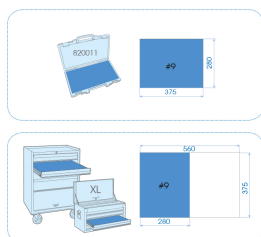

### **M** Dopsleutelset 1/4" en 1/2" 6-kantig metrisch en accessoires - 60 dlg

Lege koffer : 820011K  
 Afmetingen L x B x H (mm) : 422 x 372 x 92  
 Gewicht (kg) : 6.24

- Inbusdoppen
- Metrisch
- Ratels 1/4" en 1/2" met terugstelhoek van 5°
- Koffer 820011K
- EVA #9 (375 x 280 mm)