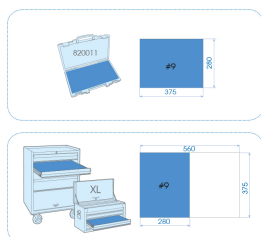

7560MRE

M Dopsleutelset 1/4" en 1/2" 6-kantig metrisch en accessoires - 60 dlg

Lege koffer : 820011K
 Afmetingen L x B x H (mm) : 422 x 372 x 92
 Gewicht (kg) : 6.24

- Inbusdoppen
- Ratels 1/4" en 1/2" met terugstelhoek van 5°
- Metrisch
- Koffer 820011K
- EVA #9 (375 x 280 mm)

		Series	Content
		1/4"	2335M 4, 5, 5.5, 6, 7, 8, 9, 10, 11, 12, 13, 14
		1/2"	4335M 10, 11, 13, 14, 15, 16,17, 18, 19, 20, 21, 22, 24, 27, 30, 32
		1/4"	1025S 3, 4.5, 5, 6.5, 8
		1/4"	1025P PH0, PH1, PH2, PH3
		1/4"	1025Z PZ1, PZ2, PZ3
		1/4"	1025U T10H, T15H, T20H, T25H, T27H, T30H, T40H
			4755G 475510G
			4572 300 mm