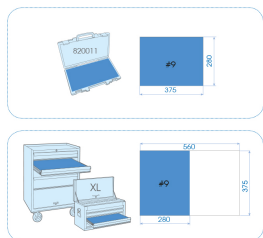

7560MRE01

M Dopsleutelset 1/4" en 1/2" 6-kantig metrisch en accessoires - 60 dlg

Lege koffer : 820011K
 Afmetingen L x B x H (mm) : 422 x 372 x 92
 Gewicht (kg) : 6.24

- Metrisch
- Inbusdoppen
- Ratel 1/4" met terugstelhoek van 5°
- Ratel 1/2" met terugstelhoek van 11°
- Koffer 820011K
- EVA #9 (375 x 280 mm)

		Series	Content
			2335M 4, 5, 5.5, 6, 7, 8, 9, 10, 11, 12, 13, 14
			4335M 10, 11, 13, 14, 15, 16, 17, 18, 19, 20, 21, 22, 24, 27, 30, 32
			1025S 3, 4.5, 5, 6.5, 8
			1025P PH0, PH1, PH2, PH3
			1025Z PZ1, PZ2, PZ3
			1025U T10H, T15H, T20H, T25H, T27H, T30H, T40H
			4771G 477110G
			4572 300 mm