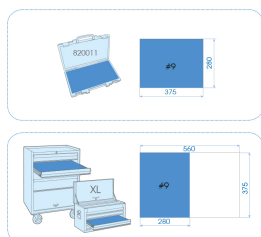

### **M** Dopsleutelset 1/4" en 1/2" 6-kantig metrisch en accessoires - 60 dlg

Lege koffer : 820011K  
 Afmetingen L x B x H (mm) : 422 x 372 x 92  
 Gewicht (kg) : 6.24

- Inbusdoppen
- Metrisch
- Ratel 1/4" met terugstelhoek van 5°
- Ratel 1/2" met terugstelhoek van 11°
- Koffer 820011K
- EVA #9 (375 x 280 mm)