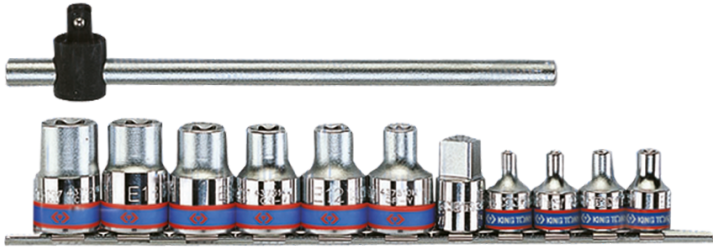

7112PR

TORX®-dopsleutelsleutelset 3/8" en 1/2" op rail met accessoires - 12 dlg

Gewicht (kg) : 0.7
 Lengte van de rail (mm) : 260

■ Doppen TORX®

		Series		Content
		3/8"	3375M	E4 , E5 , E6 , E8
		1/2"	4375M	E10 , E12 , E14 , E16 , E18 , E20
		3/8"	3571	357108
		3/8" 1/2"	3814	3814