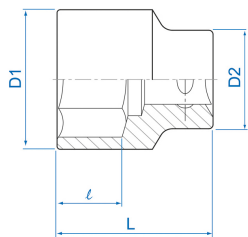

6330M

M

Dopsleutel standaard metrisch 12-kantig 3/4"

DIN 3124

- Metrisch
- Vanadiumchroom, afwerking in gepolijst chroom

	Afmeting (mm)	D1 (mm)	D2 (mm)	L (mm)	l (mm)	Gewicht (g)
633017M	17	26	32,7	51	14	187
633019M	19	30	36	52	14	225
633021M	21	32	36	52	16	228
633022M	22	33	36	52	16	230
633023M	23	34	36	52	16	237
633024M	24	35	36	52	17	240
633026M	26	36	35	52	17	243
633027M	27	38	36	52	19	238
633028M	28	39	36	52	19	233
633029M	29	40	38	52	19	261
633030M	30	42	38	54	21	295
633032M	32	44	38	56	23	317
633033M	33	46	40	56	23	351

KING TONY

Enjoy your work

633034M	34	47	42	57	24	400
633035M	35	48	42	58	25	406
633036M	36	50	42	58	25	434
633038M	38	52	45	60	27	497
633041M	41	56	45	64	29	581
633042M	42	57	45	64	29	591
633046M	46	62	47	68	34	724
633048M	48	64	48	70	34	775
633050M	50	68	48	72	34	889
633054M	54	72	50	75	35	1070
633055M	55	74	50	76	37	1115
633058M	58	77	50	78	37	905
633060M	60	80	50	78	40	1250
633063M	63	83	55	81	40	1445
633065M	65	85	58	83	43	1565
633070M	70	92	58	88	46	1875