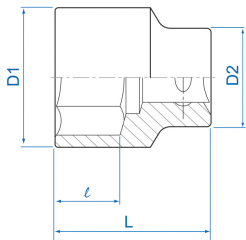

### Dopsleutel standaard metrisch 12-kantig 3/4"

DIN 3124

- Metrisch
- Vanadiumchroom, afwerking in gepolijst chroom

	Afmeting (mm)	D1 (mm)	D2 (mm)	L (mm)	l (mm)	Gewicht (g)
633017M	17	26	32,7	51	14	187
633019M	19	30	36	52	14	225
633021M	21	32	36	52	16	228
633022M	22	33	36	52	16	230
633023M	23	34	36	52	16	237
633024M	24	35	36	52	17	240
633026M	26	36	35	52	17	243
633027M	27	38	36	52	19	238
633028M	28	39	36	52	19	233
633029M	29	40	38	52	19	261
633030M	30	42	38	54	21	295
633032M	32	44	38	56	23	317
633033M	33	46	40	56	23	351

**KING TONY**

*Enjoy your work*

633034M	34	47	42	57	24	400
633035M	35	48	42	58	25	406
633036M	36	50	42	58	25	434
633038M	38	52	45	60	27	497
633041M	41	56	45	64	29	581
633042M	42	57	45	64	29	591
633046M	46	62	47	68	34	724
633048M	48	64	48	70	34	775
633050M	50	68	48	72	34	889
633054M	54	72	50	75	35	1070
633055M	55	74	50	76	37	1115
633058M	58	77	50	78	37	905
633060M	60	80	50	78	40	1250
633063M	63	83	55	81	40	1445
633065M	65	85	58	83	43	1565
633070M	70	92	58	88	46	1875