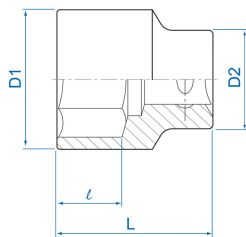

6335M

M

Dopsleutel standaard metrisch 6-kantig 3/4"

DIN 3124

- Metrisch
- Vanadiumchroom, afwerking in gepolijst chroom

|  | Afmeting (mm) | D1 (mm) | D2 (mm) | L (mm) | l (mm) | Gewicht (g) |
|--|---------------|---------|---------|--------|--------|-------------|
| 633517M | 17 | 26 | 36 | 52 | 14 | 218 |
| 633518M | 18 | 28 | 36 | 52 | 14 | 222 |
| 633519M | 19 | 30 | 36 | 52 | 14 | 225 |
| 633520M | 20 | 31 | 36 | 52 | 16 | 227 |
| 633521M | 21 | 32 | 36 | 52 | 16 | 228 |
| 633522M | 22 | 33 | 36 | 52 | 16 | 230 |
| 633523M | 23 | 34 | 36 | 52 | 16 | 237 |
| 633524M | 24 | 35 | 36 | 52 | 17 | 240 |
| 633525M | 25 | 35 | 36 | 52 | 17 | 240 |
| 633526M | 26 | 36 | 35 | 52 | 17 | 243 |
| 633527M | 27 | 38 | 36 | 52 | 19 | 238 |
| 633528M | 28 | 39 | 36 | 52 | 19 | 233 |
| 633529M | 29 | 40 | 38 | 52 | 19 | 261 |