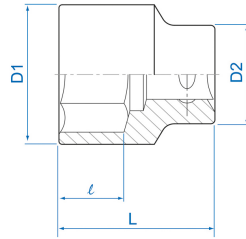

6335M

M

Dopsleutel standaard metrisch 6-kantig 3/4"

DIN 3124

- Metrisch
- Vanadiumchroom, afwerking in gepolijst chroom

	Afmeting (mm)	D1 (mm)	D2 (mm)	L (mm)	l (mm)	Gewicht (g)
633517M	17	26	36	52	14	218
633518M	18	28	36	52	14	222
633519M	19	30	36	52	14	225
633520M	20	31	36	52	16	227
633521M	21	32	36	52	16	228
633522M	22	33	36	52	16	230
633523M	23	34	36	52	16	237
633524M	24	35	36	52	17	240
633525M	25	35	36	52	17	240
633526M	26	36	35	52	17	243
633527M	27	38	36	52	19	238
633528M	28	39	36	52	19	233
633529M	29	40	38	52	19	261

633530M	30	42	38	54	21	295
633531M	31	43	38	55	23	305
633532M	32	44	38	56	23	317
633533M	33	46	40	56	23	351
633534M	34	47	42	57	24	400
633535M	35	48	42	58	25	406
633536M	36	50	42	58	25	434
633537M	37	51	45	59	25	485
633538M	38	52	45	60	27	497
633539M	39	53	45	61	28	520
633540M	40	54	45	62	28	540
633541M	41	56	45	64	29	581
633542M	42	57	45	64	29	591
633543M	43	58	45	65	29	620
633544M	44	60	48	66	31	695
633545M	45	61	48	67	33	715
633546M	46	62	48	68	33	724
633547M	47	63	48	69	33	755
633548M	48	64	48	70	34	775
633549M	49	66	48	70	34	810
633550M	50	68	48	72	34	889
633551M	51	69	50	73	35	895
633552M	52	69	50	73	35	905
633553M	53	70	50	74	35	975
633554M	54	72	50	75	35	1010
633555M	55	74	50	76	37	1095
633556M	56	75	50	76	37	1145
633557M	57	76	50	76	37	1195
633558M	58	78	50	78	37	1225
633559M	59	78	50	78	37	1250
633560M	60	80	50	78	40	1275
633563M	63	83	55	81	40	1390
633565M	65	85	58	83	43	1510
633570M	70	92	58	88	46	1805