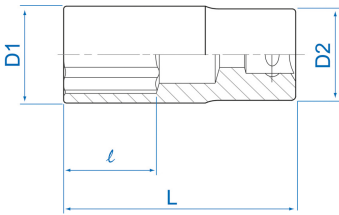

6235M

M Lange dopsleutel metrisch 6-kantig 3/4"

DIN 3124

- Metrisch
- Vanadiumchroom, afwerking in gepolijst chroom

	Afmeting (mm)	D1 (mm)	D2 (mm)	L (mm)	l (mm)	Gewicht (g)
623517M	17	26	36	90	20	388
623518M	18	28	36	90	20	411
623519M	19	30	36	90	20	437
623520M	20	31	36	90	22	440
623521M	21	32	36	90	22	444
623522M	22	33	36	90	22	460
623523M	23	34	36	90	24	462
623524M	24	35	36	90	24	477
623525M	25	35	36	90	25	464
623526M	26	36	35	90	25	433
623527M	27	38	36	90	28	431
623528M	28	39	36	90	28	477
623529M	29	40	38	90	28	502

623530M	30	42	38	90	31	584
623531M	31	43	38	90	34	580
623532M	32	44	38	90	34	580
623533M	33	46	40	90	34	646
623534M	34	47	42	90	34	717
623535M	35	48	42	90	37	677
623536M	36	50	42	90	37	724
623537M	37	51	45	90	37	891
623538M	38	52	45	90	41	913
623539M	39	53	45	90	41	935
623540M	40	54	45	90	41	911
623541M	41	56	45	90	41	864
623542M	42	57	45	95	46	913
623543M	43	58	45	95	46	971
623544M	44	60	48	95	46	1066
623545M	45	61	48	95	46	1073
623546M	46	62	48	95	46	1093
623547M	47	63	48	95	46	1102
623548M	48	64	48	95	50	1093
623549M	49	66	48	95	50	1035
623550M	50	68	48	95	50	1220
623551M	51	69	50	95	50	1282
623552M	52	69	50	95	50	1244
623553M	53	70	50	95	50	1262
623554M	54	72	50	95	50	1342
623555M	55	74	50	95	50	1153
623556M	56	75	50	95	50	1440
623557M	57	76	50	100	52	1555
623558M	58	78	50	100	52	1540
623559M	59	78	50	100	52	1604
623560M	60	80	50	100	53	1662
623563M	63	83	55	100	53	1511
623565M	65	85	58	100	55	1613
623570M	70	92.0	58	100	55	1766