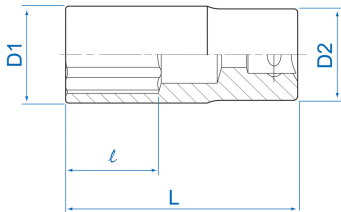

6235M

M Lange dopsleutel metrisch 6-kantig 3/4"

DIN 3124

- Metrisch
- Vanadiumchroom, afwerking in gepolijst chroom

	Afmeting (mm)	D1 (mm)	D2 (mm)	L (mm)	l (mm)	Gewicht (g)
623517M	17	26	36	90	20	388
623518M	18	28	36	90	20	411
623519M	19	30	36	90	20	437
623520M	20	31	36	90	22	440
623521M	21	32	36	90	22	444
623522M	22	33	36	90	22	460
623523M	23	34	36	90	24	462
623524M	24	35	36	90	24	477
623525M	25	35	36	90	25	464
623526M	26	36	35	90	25	433
623527M	27	38	36	90	28	431
623528M	28	39	36	90	28	477
623529M	29	40	38	90	28	502

623530M	30	42	38	90	31	584
623531M	31	43	38	90	34	580
623532M	32	44	38	90	34	580
623533M	33	46	40	90	34	646
623534M	34	47	42	90	34	717
623535M	35	48	42	90	37	677
623536M	36	50	42	90	37	724
623537M	37	51	45	90	37	891
623538M	38	52	45	90	41	913
623539M	39	53	45	90	41	935
623540M	40	54	45	90	41	911
623541M	41	56	45	90	41	864
623542M	42	57	45	95	46	913
623543M	43	58	45	95	46	971
623544M	44	60	48	95	46	1066
623545M	45	61	48	95	46	1073
623546M	46	62	48	95	46	1093
623547M	47	63	48	95	46	1102
623548M	48	64	48	95	50	1093
623549M	49	66	48	95	50	1035
623550M	50	68	48	95	50	1220
623551M	51	69	50	95	50	1282
623552M	52	69	50	95	50	1244
623553M	53	70	50	95	50	1262
623554M	54	72	50	95	50	1342
623555M	55	74	50	95	50	1153
623556M	56	75	50	95	50	1440
623557M	57	76	50	100	52	1555
623558M	58	78	50	100	52	1540
623559M	59	78	50	100	52	1604
623560M	60	80	50	100	53	1662
623563M	63	83	55	100	53	1511
623565M	65	85	58	100	55	1613
623570M	70	92.0	58	100	55	1766