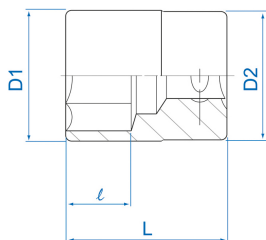

8330M

M

Dopsleutel standaard metrisch 12-kantig 1"

DIN 3124

- Metrisch
- Vanadiumchroom, afwerking in gepolijst chroom

	Afmeting (mm)	D1 (mm)	D2 (mm)	L (mm)	l (mm)	Gewicht (g)
833036M	36	52	48	65	26	449
833038M	38	54	48	65	26	478
833041M	41	58	50	70	29	557
833046M	46	65	54	75	32	849
833050M	50	70	54	75	34	996
833054M	54	74	57	80	38	1145
833055M	55	76	57	83	42	1206
833058M	58	79	57	83	42	1263
833060M	60	82	60	87	46	1470
833063M	63	86	60	87	46	1555
833065M	65	88	65	90	49	1670
833067M	67	91	70	91	49	1670
833070M	70	94	70	93	50	2100

KING TONY

Enjoy your work

833071M	71	95	70	93	50	2068
833075M	75	100	70	95	50	2310
833077M	77	103	80	100	52	2557
833080M	80	107	80	100	52	2580