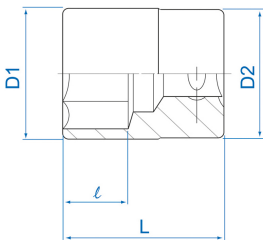

8330M

M

Dopsleutel standaard metrisch 12-kantig 1"

DIN 3124

- Metrisch
- Vanadiumchroom, afwerking in gepolijst chroom

	Afmeting (mm)	D1 (mm)	D2 (mm)	L (mm)	l (mm)	Gewicht (g)
833036M	36	52	48	65	26	449
833038M	38	54	48	65	26	478
833041M	41	58	50	70	29	557
833046M	46	65	54	75	32	849
833050M	50	70	54	75	34	996
833054M	54	74	57	80	38	1145
833055M	55	76	57	83	42	1206
833058M	58	79	57	83	42	1263
833060M	60	82	60	87	46	1470
833063M	63	86	60	87	46	1555
833065M	65	88	65	90	49	1670
833067M	67	91	70	91	49	1670
833070M	70	94	70	93	50	2100

KING TONY

Enjoy your work

833071M	71	95	70	93	50	2068
833075M	75	100	70	95	50	2310
833077M	77	103	80	100	52	2557
833080M	80	107	80	100	52	2580