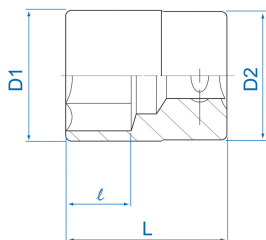

8330S

S Dopsleutel standaard inch 12-kantig 1"

ANSI / ASME B107.1

- Inch
- Vanadiumchroom, afwerking in gepolijst chroom

	Afmetingen (Inch)	D1 (mm)	D2 (mm)	L (mm)	l (mm)	Gewicht (g)
833046S	1-7/16"	52	48	65	26	463
833048S	1-1/2"	54	48	65	26	489
833054S	1-11/16"	60	54	70	29	680
833060S	1-7/8"	67	54	75	34	976
833064S	2"	71	54	75	34	988
833072S	2-1/4"	78	57	83	42	1212
833076S	2-3/8"	82	60	87	46	1437
833084S	2-5/8"	90	65	90	49	1693
833094S	2-15/16"	100	70	95	52	2242
8330A0S	3-1/8"	107	80	100	52	2578