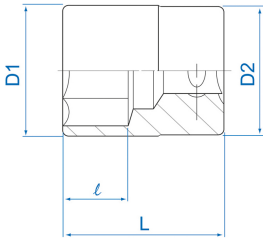

8330S

S Dopsleutel standaard inch 12-kantig 1"

ANSI / ASME B107.1

- Inch
- Vanadiumchroom, afwerking in gepolijst chroom

	Afmetingen (Inch)	D1 (mm)	D2 (mm)	L (mm)	l (mm)	Gewicht (g)
833046S	1-7/16"	52	48	65	26	463
833048S	1-1/2"	54	48	65	26	489
833054S	1-11/16"	60	54	70	29	680
833060S	1-7/8"	67	54	75	34	976
833064S	2"	71	54	75	34	988
833072S	2-1/4"	78	57	83	42	1212
833076S	2-3/8"	82	60	87	46	1437
833084S	2-5/8"	90	65	90	49	1693
833094S	2-15/16"	100	70	95	52	2242
8330A0S	3-1/8"	107	80	100	52	2578