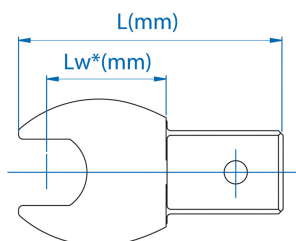

### **M** Insteekvork metrisch (9 x 12 mm)

- Afwerking in gesatineerd chroom

	Afmeting (mm)	Gereedschapopname	Lw (mm)	L (mm)	Gewicht (g)
34501107M	7	9x12	17.5	36.5	36.9
34501108M	8	9x12	17.5	37	37.6
34501109M	9	9x12	17.5	37.9	37.2
34501110M	10	9x12	17.5	38	41.5
34501111M	11	9x12	17.5	38.5	39.7
34501112M	12	9x12	17.5	38.5	40.7
34501113M	13	9x12	17.5	39	45.6
34501114M	14	9x12	20	42	54.9
34501115M	15	9x12	20	42.5	55.5
34501116M	16	9x12	20	43	57.9
34501117M	17	9x12	20	43.5	58
34501118M	18	9x12	20	44	59.7
34501119M	19	9x12	20	45	64