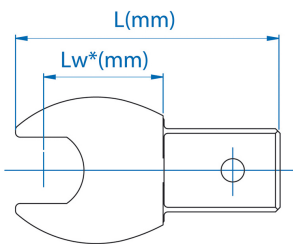

### **S** Insteekvork inch (9 x 12 mm)

- Afwerking in gesatineerd chroom

	Afmetingen (Inch)	Gereedschapopname	Lw (mm)	l (mm)	Gewicht (g)
34501110S	5/16"	9x12	17.5	37	37.6
34501112S	3/8"	9x12	17.5	38	41.5
34501114S					
34501116S	1/2"	9x12	17.5	39	45.6
34501118S	9/16"	9x12	20	42	54.9
34501120S					
34501122S					
34501124S					
34501108S	1/4"	9x12	17.5	37.4	36